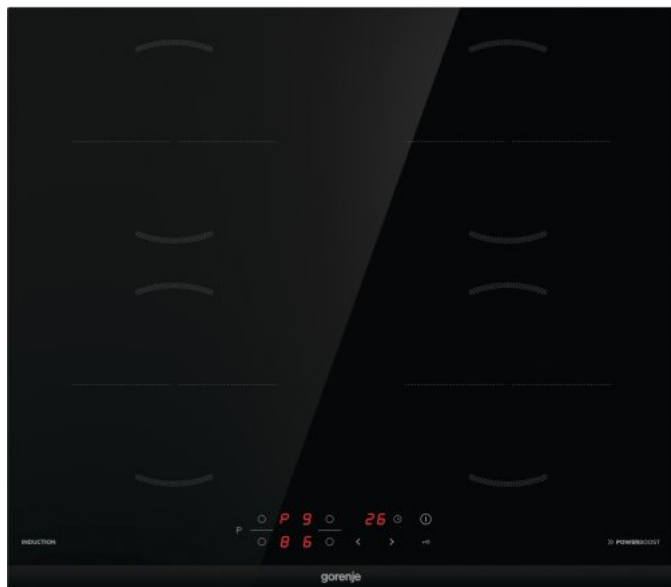

GI6401BCE

gorenje
Life Simplified

Fazetirani rub ploče sprijeda
Upravljanje na dodir
EggTimer za kuhanje jaja
Timer funkcija
4 indukcijske zone za kuhanje lijevo sprijeda: Ø 18 cm, 1.2/1.5 kW, desno sprijeda: Ø 18 cm, 1.2/1.5 kW, lijevo straga: Ø 18 cm, 1.5/2 kW, desno straga: Ø 18 cm, 1.5/2 kW
Signalizacija preostale topline
ChildLock
Dimenzije aparata (ŠxVxD): 59 x 6 x 52 cm
Dimenzije zapakiranog aparata (ŠxVxD): 69 x 11,5 x 64,5 cm
Dimenzije ugradbenog prostora: 56-56,4 x 5 x 49 cm
Neto težina proizvoda: 9,6 kg
Bruto težina proizvoda: 11,6 kg
Priključna snaga: 7.000 w
Šifra proizvoda: 743284
EAN kod: 3838782757457

 PowerBoost

 Indukcijske ploče za kuhanje

 ChildLock

 Timer

<https://www.gorenje.hr/product/743284>