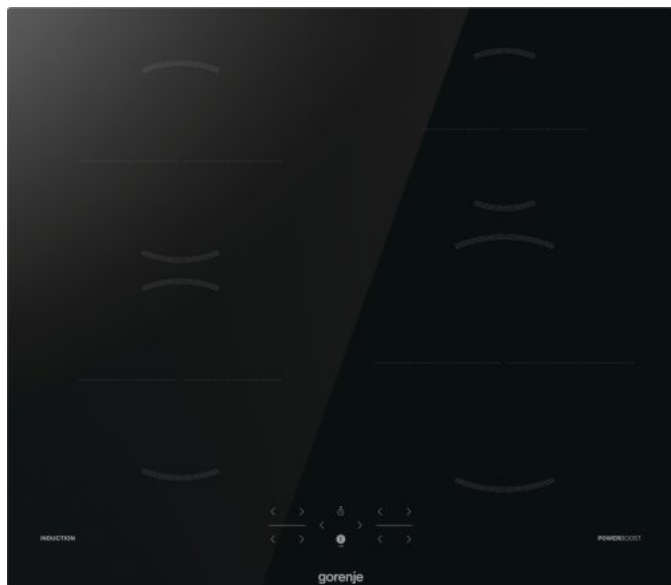

# GI6401BSC

**gorenje**  
*Life Simplified*

## Indukcijska ploča za kuhanje

Crna

Brušeni rub ploče

Upravljanje na dodir

Timer funkcija

4 indukcijske zone za kuhanje lijevo sprijeda: Ø 18 cm, 1.5/2 kW, desno sprijeda: Ø 23 cm, 1.5/2 kW, lijevo straga: Ø 18 cm, 1.5/2 kW, desno straga: Ø 14.5 cm, 1.2/1.6 kW