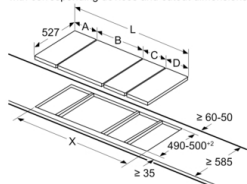

Serija 8, Domino plinska ploča za kuhanje, 30 cm, PRA3A6B70