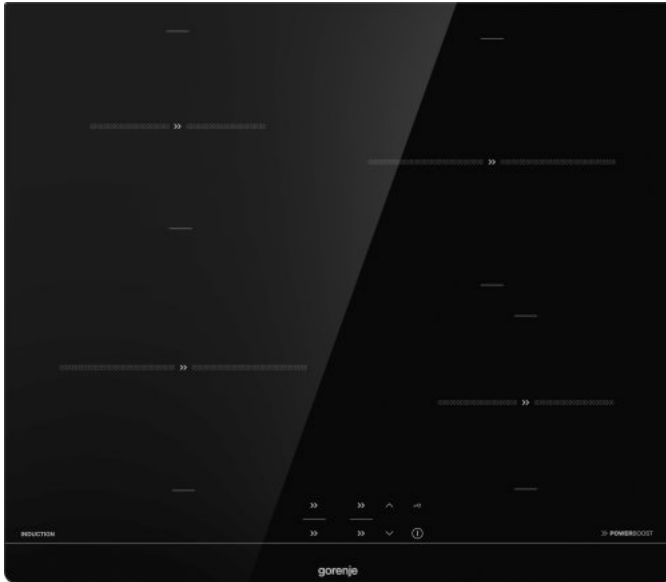

IT640BSC

gorenje
Life Simplified

Indukcijska ploča za kuhanje

Crna

Brušeni rub ploče

Upravljanje na dodir

Timer funkcija

4 indukcijske zone za kuhanje lijevo sprijeda: Ø 21 cm, 1.5/2 kW, desno sprijeda: Ø 14.5 cm, 1.2/1.6 kW, lijevo straga: Ø 14.5 cm, 1.2/1.6 kW, desno straga: Ø 21 cm, 1.5/2 kW