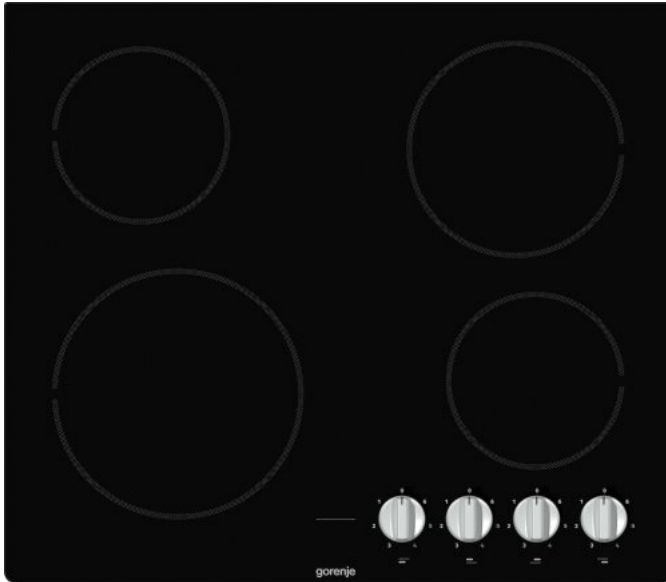

# EC641BSC

**gorenje**  
*Life Simplified*

## Staklokeramička ploča za kuhanje

 Pokazivači preostale topline (H)

 Pokazivači preostale topline (H)

Crna

Brušeni rub ploče

4 HiLight zone za kuhanje lijevo sprijeda: Ø 21 cm, 2.1 kW, desno sprijeda: Ø 14.5 cm, 1.2 kW, lijevo straga: Ø 14.5 cm, 1.2 kW, desno straga: Ø 18 cm, 1.7 kW