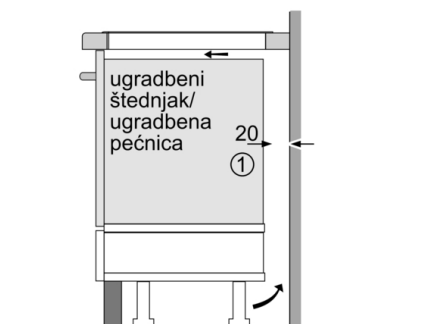

Mjere u mm  
Mogućnost kombiniranja Domino-a s odgovarajućim mjerama uređaja i izreza

Tip širine:  
Širina uređaja:

	A	B	C	D	L	X		
2x30	306	306	-	-	612	576		
1x30, 1x40	306	396	-	-	702	666		
1x30, 1x60	306	606	-	-	912	876		
1x30, 1x70*	306	710	-	-	1016	980		
1x30, 1x80	306	816	-	-	1122	1086		
1x30, 1x90	306	916	-	-	1222	1186		
2x40	396	396	-	-	792	756		
1x40, 1x60	396	606	-	-	1002	966		
1x40, 1x70*	396	710	-	-	1106	1070		
1x40, 1x80	396	816	-	-	1212	1176		
1x40, 1x90	396	916	-	-	1312	1276		
3x30	306	306	306	-	918	882		
2x30, 1x40	306	306	396	-	1008	972		
2x30, 1x60	306	306	606	-	1218	1182		
2x30, 1x70*	306	306	710	-	1322	1286		
2x30, 1x80	306	306	816	-	1428	1392		
2x30, 1x90	306	306	916	-	1528	1492		
1x30, 2x40	306	396	396	-	1098	1062		
1x30, 1x40, 1x60	306	396	606	-	1308	1272		
1x30, 1x40, 1x70*	306	396	710	-	1412	1376		
1x30, 1x40, 1x80	306	396	816	-	1518	1482		
1x30, 1x40, 1x90	306	396	916	-	1618	1582		
2x40, 1x60	396	396	606	-	1398	1362		
4x30	306	306	306	306	1224	1188		

measurements in mm

When installing a Domino unit right next to a hob, an assembly kit (HEZ394301) is required.

measurements in mm

Assembly kit (HEZ394301) for Domino

B: Dependent on the cut-out depth

## Serie | 6, Domino indukcijska ploča za kuhanje, 30 cm, PIB375FB1E

mjere u mm

① Treba predvidjeti prerez za ventilaciju.

mjere u mm

When installing two or more Domino units side-by-side, one or more assembly kits are required (2 units = 1 assembly kit, 3 units = 2 assembly kits, etc.).