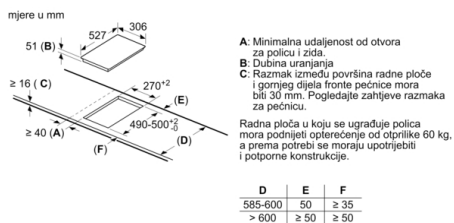

Serie | 6, Domino indukcijska ploča za kuhanje, 30 cm, PIB375FB1E

mjere u mm