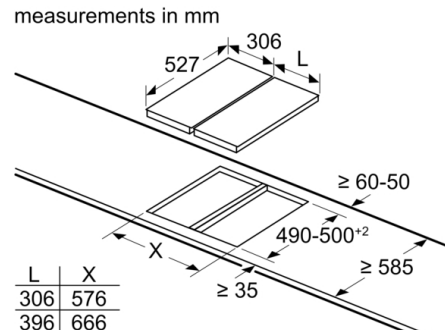

Mjere u mm  
Mogućnost kombiniranja Domino-a s odgovarajućim mjerama uređaja i izreza

Tip širine:  
Širina uređaja:

	A	B	C	D	L	X		
2x30	306	306	-	-	612	576		
1x30, 1x40	306	396	-	-	702	666		
1x30, 1x60	306	606	-	-	912	876		
1x30, 1x70*	306	710	-	-	1016	980		
1x30, 1x80	306	816	-	-	1122	1086		
1x30, 1x90	306	916	-	-	1222	1186		
2x40	396	396	-	-	792	756		
1x40, 1x60	396	606	-	-	1002	966		
1x40, 1x70*	396	710	-	-	1106	1070		
1x40, 1x80	396	816	-	-	1212	1176		
1x40, 1x90	396	916	-	-	1312	1276		
3x30	306	306	306	-	918	882		
2x30, 1x40	306	306	396	-	1008	972		
2x30, 1x60	306	306	606	-	1218	1182		
2x30, 1x70*	306	306	710	-	1322	1286		
2x30, 1x80	306	306	816	-	1428	1392		
2x30, 1x90	306	306	916	-	1528	1492		
1x30, 2x40	306	396	396	-	1098	1062		
1x30, 1x40, 1x60	306	396	606	-	1308	1272		
1x30, 1x40, 1x70*	306	396	710	-	1412	1376		
1x30, 1x40, 1x80	306	396	816	-	1518	1482		
1x30, 1x40, 1x90	306	396	916	-	1618	1582		
2x40, 1x60	396	396	606	-	1398	1362		
4x30	306	306	306	306	1224	1188		

measurements in mm

When installing a Domino unit right next to a hob, an assembly kit (HEZ394301) is required.

measurements in mm

Assembly kit (HEZ394301) for Domino

B: Dependent on the cut-out depth

## Serie | 6, Domino indukcijska ploča za kuhanje, 30 cm, PIB375FB1E

mjere u mm

① Treba predvidjeti prerez za ventilaciju.

mjere u mm

When installing two or more Domino units side-by-side, one or more assembly kits are required (2 units = 1 assembly kit, 3 units = 2 assembly kits, etc.).

mjere u mm