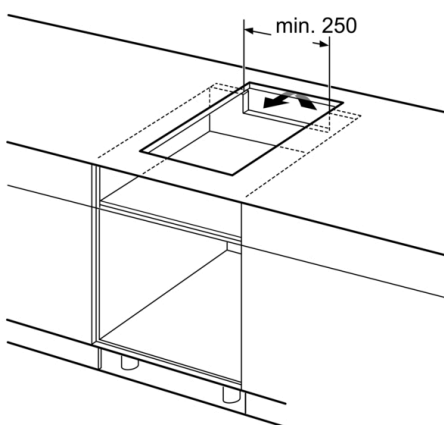

Mjere u mm  
Mogućnost kombiniranja Domino-a s odgovarajućim mjerama uređaja i izreza

Tip širine:  
Širina uređaja:

	A	B	C	D	L	X		
2x30	306	306	-	-	612	576		
1x30, 1x40	306	396	-	-	702	666		
1x30, 1x60	306	606	-	-	912	876		
1x30, 1x70*	306	710	-	-	1016	980		
1x30, 1x80	306	816	-	-	1122	1086		
1x30, 1x90	306	916	-	-	1222	1186		
2x40	396	396	-	-	792	756		
1x40, 1x60	396	606	-	-	1002	966		
1x40, 1x70*	396	710	-	-	1106	1070		
1x40, 1x80	396	816	-	-	1212	1176		
1x40, 1x90	396	916	-	-	1312	1276		
3x30	306	306	306	-	918	882		
2x30, 1x40	306	306	396	-	1008	972		
2x30, 1x60	306	306	606	-	1218	1182		
2x30, 1x70*	306	306	710	-	1322	1286		
2x30, 1x80	306	306	816	-	1428	1392		
2x30, 1x90	306	306	916	-	1528	1492		
1x30, 2x40	306	396	396	-	1098	1062		
1x30, 1x40, 1x60	306	396	606	-	1308	1272		
1x30, 1x40, 1x70*	306	396	710	-	1412	1376		
1x30, 1x40, 1x80	306	396	816	-	1518	1482		
1x30, 1x40, 1x90	306	396	916	-	1618	1582		
2x40, 1x60	396	396	606	-	1398	1362		
4x30	306	306	306	306	1224	1188		

measurements in mm

When installing a Domino unit right next to a hob, an assembly kit (HEZ394301) is required.

measurements in mm

Assembly kit (HEZ394301) for Domino

B: Dependent on the cut-out depth

## Serie | 6, Domino indukcijska ploča za kuhanje, 30 cm, PIB375FB1E

mjere u mm

① Treba predvidjeti prerez za ventilaciju.

mjere u mm

When installing two or more Domino units side-by-side, one or more assembly kits are required (2 units = 1 assembly kit, 3 units = 2 assembly kits, etc.).

mjere u mm