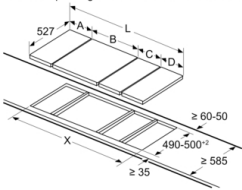

Serie | 6, Domino indukcijska ploča za kuhanje, 30 cm, PIB375FB1E

measurements in mm

When installing two Domino units right next to a hob, two assembly kits (HEZ394301) are required.

measurements in mm

When installing two or more Domino units side-by-side, one or more assembly kits are required (2 units = 1 assembly kit, 3 units = 2 assembly kits, etc.).

Mjere u mm
Mogućnost kombiniranja Domino-a s odgovarajućim mjerama uređaja i izreza

Tip širine:
Širina uređaja:

	A	B	C	D	L	X		
2x30	306	306	-	-	612	576		
1x30, 1x40	306	396	-	-	702	666		
1x30, 1x60	306	606	-	-	912	876		
1x30, 1x70*	306	710	-	-	1016	980		
1x30, 1x80	306	816	-	-	1122	1086		
1x30, 1x90	306	916	-	-	1222	1186		
2x40	396	396	-	-	792	756		
1x40, 1x60	396	606	-	-	1002	966		
1x40, 1x70*	396	710	-	-	1106	1070		
1x40, 1x80	396	816	-	-	1212	1176		
1x40, 1x90	396	916	-	-	1312	1276		
3x30	306	306	306	-	918	882		
2x30, 1x40	306	306	396	-	1008	972		
2x30, 1x60	306	306	606	-	1218	1182		
2x30, 1x70*	306	306	710	-	1322	1286		
2x30, 1x80	306	306	816	-	1428	1392		
2x30, 1x90	306	306	916	-	1528	1492		
1x30, 2x40	306	396	396	-	1098	1062		
1x30, 1x40, 1x60	306	396	606	-	1308	1272		
1x30, 1x40, 1x70*	306	396	710	-	1412	1376		
1x30, 1x40, 1x80	306	396	816	-	1518	1482		
1x30, 1x40, 1x90	306	396	916	-	1618	1582		
2x40, 1x60	396	396	606	-	1398	1362		
4x30	306	306	306	306	1224	1188		

measurements in mm

When installing a Domino unit right next to a hob, an assembly kit (HEZ394301) is required.

measurements in mm

Assembly kit (HEZ394301) for Domino

B: Dependent on the cut-out depth