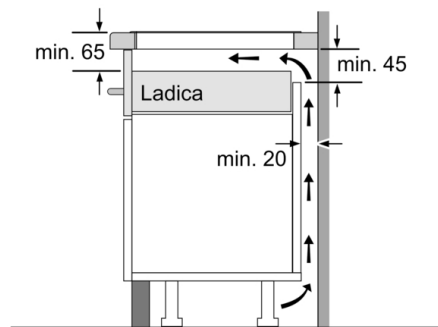

Mjere u mm  
Mogućnost kombiniranja Domino-a s odgovarajućim mjerama uređaja i izreza

Tip širine:  
Širina uređaja:

	A	B	C	D	L	X		
2x30	306	306	-	-	612	576		
1x30, 1x40	306	396	-	-	702	666		
1x30, 1x60	306	606	-	-	912	876		
1x30, 1x70*	306	710	-	-	1016	980		
1x30, 1x80	306	816	-	-	1122	1086		
1x30, 1x90	306	916	-	-	1222	1186		
2x40	396	396	-	-	792	756		
1x40, 1x60	396	606	-	-	1002	966		
1x40, 1x70*	396	710	-	-	1106	1070		
1x40, 1x80	396	816	-	-	1212	1176		
1x40, 1x90	396	916	-	-	1312	1276		
3x30	306	306	306	-	918	882		
2x30, 1x40	306	306	396	-	1008	972		
2x30, 1x60	306	306	606	-	1218	1182		
2x30, 1x70*	306	306	710	-	1322	1286		
2x30, 1x80	306	306	816	-	1428	1392		
2x30, 1x90	306	306	916	-	1528	1492		
1x30, 2x40	306	396	396	-	1098	1062		
1x30, 1x40, 1x60	306	396	606	-	1308	1272		
1x30, 1x40, 1x70*	306	396	710	-	1412	1376		
1x30, 1x40, 1x80	306	396	816	-	1518	1482		
1x30, 1x40, 1x90	306	396	916	-	1618	1582		
2x40, 1x60	396	396	606	-	1398	1362		
4x30	306	306	306	306	1224	1188		

measurements in mm

When installing a Domino unit right next to a hob, an assembly kit (HEZ394301) is required.

measurements in mm

Assembly kit (HEZ394301) for Domino

B: Dependent on the cut-out depth

## Serie | 6, Domino indukcijska ploča za kuhanje, 30 cm, PIB375FB1E

mjere u mm

① Treba predvidjeti prerez za ventilaciju.

mjere u mm

When installing two or more Domino units side-by-side, one or more assembly kits are required (2 units = 1 assembly kit, 3 units = 2 assembly kits, etc.).

mjere u mm