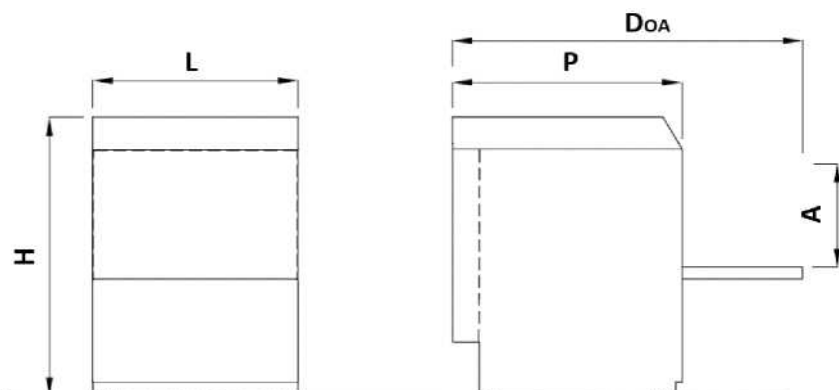

25/09/2018

STANDARDNE ZNAČAJKE

Upravljačka ploča

ELEKTROMEHANIČKA

Ručica za pranje

2 - Nehrđajući čelik

Ručica za ispiranje

2 - PP

Injektor za deterdžent

-

Injektor sredstva za ispiranje

Standard

Peristaltički injektor sredstva za ispiranje

-

Dodatni spremnik

-

Omekšivač vode

-

Odvodna pumpa

Standard

Dijagnosticiranje Wi-Fi

TEHNIČKE ZNAČAJKE

Vanjska veličina

565x610x825

LxPxH

[mm]

Ukupna veličina

995

D oA

[mm]

razmak

330

A

[mm]

Veličina stakla

500x500

[mm]

Veličina spremnika

23

[lt]

Potrošnja vode za ispiranje

3

[lt]

Pumpa za pranje

0,4

[kW]

Element grijanja spremnika

3

[kW]

Element dodatnog grijača

4,5

[kW]

Instalirano opterećenje

5

[kW]

Ciklusi

180

[sec]