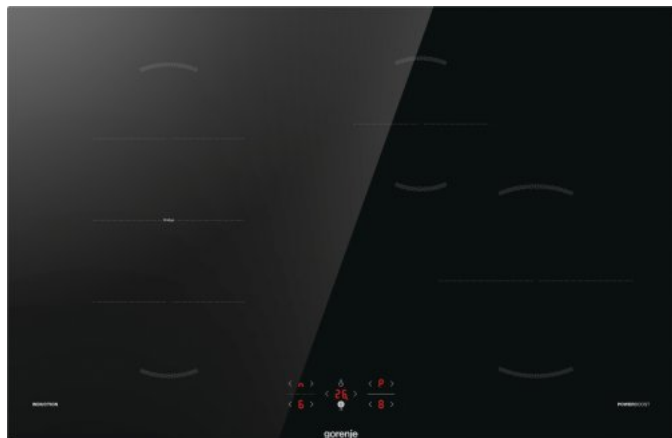

GI8421BSC

gorenje
Life Simplified

BigZone 23 cm

Crna
Brušeni rub ploče
Upravljanje na dodir
Timer funkcija
BridgeZone
4 indukcijske zone za kuhanje lijevo sprijeda: Ø 18 cm, 1.5/2 kW, desno sprijeda: Ø 23 cm, 1.5/2 kW, lijevo straga: Ø 18 cm, 1.5/2 kW, desno straga: Ø 14.5 cm, 1.2/1.6 kW
Signalizacija preostale topline
ChildLock
Dimenzije aparata (ŠxVxD): 79,5 x 5,4 x 52 cm
Dimenzije zapakiranog aparata (ŠxVxD): 94 x 13 x 60 cm
Neto težina proizvoda: 10 kg
Bruto težina proizvoda: 12,3 kg
Potrošnja el. energije u StandBy režimu: 0,5 W
Priključna snaga: 7.200 w
Šifra proizvoda: 743797
EAN kod: 3838782817960