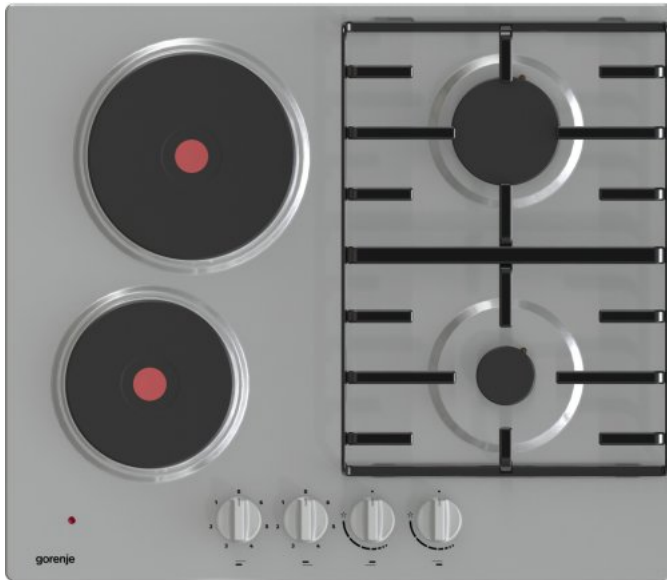

GE690X

gorenje
Life Simplified

Kombinirana ploča za kuhanje

Nehrđajući čelik

Oblik gumba: **Ergonomski gumbi**

Električno jednoručno paljenje plinskih plamenika

1 mali plamenik, 1 veliki plamenik, 2 električne brzogrijuće ploče lijevo
srijeda: Ø 14.5 cm, 1.5 kW, desno srijeda: 1.05 kW, lijevo straga: Ø 18
cm, 2 kW, desno straga: 3 kW

Izvedba nosivih rešetki: **Emajlirana**

Uključena dodatna oprema: **Plinske dizne G20/20 zemni plin**

Signalizacija preostale topline

Nadziranje plina

Dimenzije aparata (ŠxVxD): **60 x 13 x 52 cm**

Dimenzije zapakiranog aparata (ŠxVxD): **68 x 15,7 x 60 cm**

Dimenzije ugradbenog prostora: **55,8-56 x 10 x 49 cm**

Neto težina proizvoda: **9,9 kg**

Bruto težina proizvoda: **10,8 kg**

Priključna snaga: **3.500 w**

Šifra proizvoda: **734114**

EAN kod: **3838782321757**

Velika površina

Jednoručno paljenje

Raznolikost opcija

<https://www.gorenje.hr/product/734114>