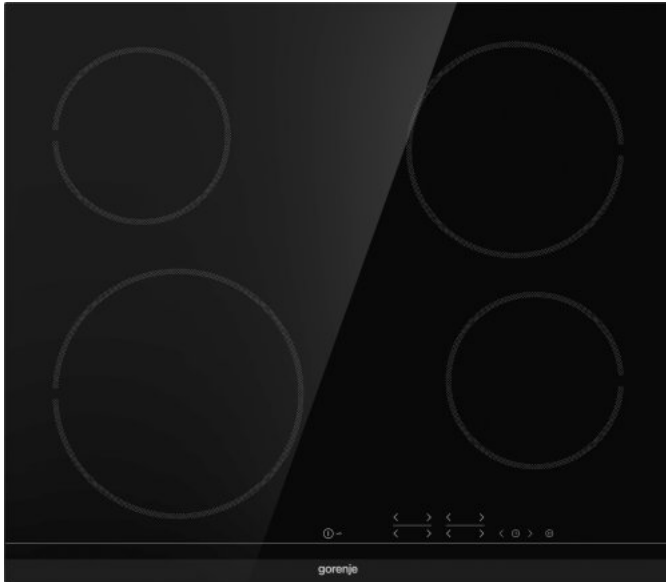

# ECT641BCSC

**gorenje**  
Life Simplified

## Staklokeramička ploča za kuhanje

 Upravljanje na dodir

 Pokazivači preostale topline (H)

 Pokazivači preostale topline (H)

Crna

Fazetirani rub ploče sprijeda

Upravljanje na dodir

Timer funkcija

StopGo, funkcija sigurnog kuhanja

StayWarm funkcija

4 HiLight zone za kuhanje lijevo sprijeda: Ø 21 cm, 2.3 kW, desno sprijeda: Ø 14.5 cm, 1.2 kW, lijevo straga: Ø 14.5 cm, 1.2 kW, desno straga: Ø 18 cm, 1.8 kW