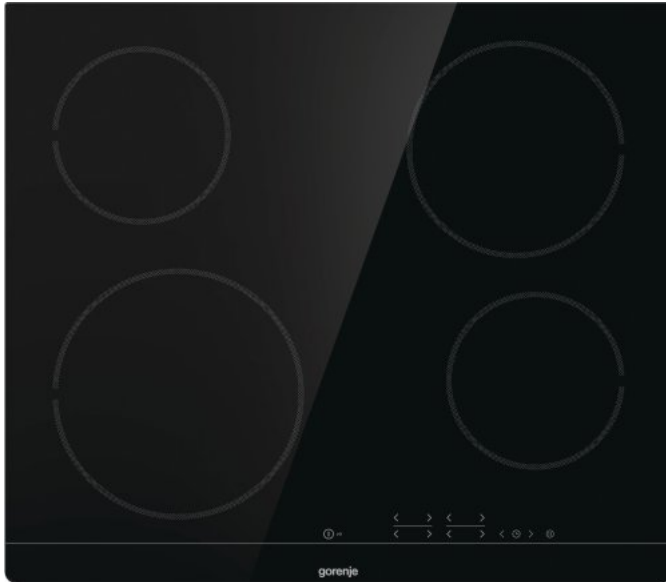

ECT641BSC

gorenje
Life Simplified

Staklokeramička ploča za kuhanje

 Upravljanje na dodir

 Pokazivači preostale topline (H)

 Pokazivači preostale topline (H)

Crna

Brušeni rub ploče

Upravljanje na dodir

Timer funkcija

StopGo, funkcija sigurnog kuhanja

StayWarm funkcija

4 HiLight zone za kuhanje lijevo sprijeda: Ø 21 cm, 2.3 kW, desno sprijeda: Ø 14.5 cm, 1.2 kW, lijevo straga: Ø 14.5 cm, 1.2 kW, desno straga: Ø 18 cm, 1.8 kW