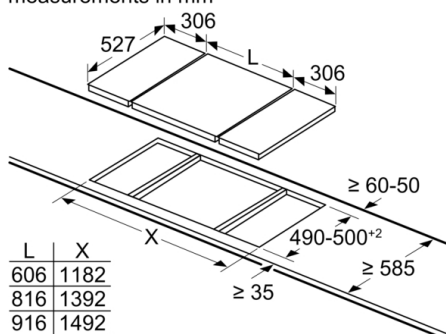

Serie | 8, Domino plinska ploča za kuhanje, 30 cm, PRB3A6D70

measurements in mm