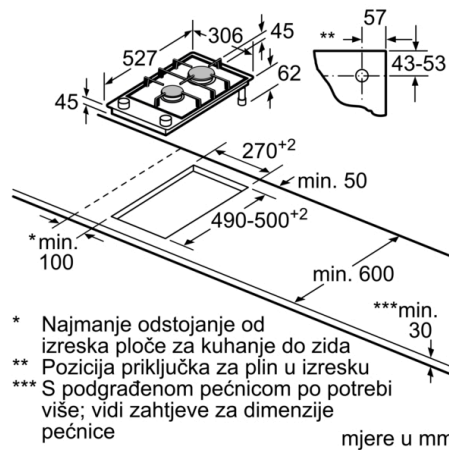

Potrebna veličina niše za ugradnju (VxŠxD) : 45 x 270 x 490-500 mm

Širina proizvoda : 306 mm

Širina proizvoda : 306 mm

Dimenzije proizvoda : 47 x 306 x 527 mm

Dimenzije proizvoda : 47 x 306 x 527 mm

Dimenzije zapakiranog proizvoda (Vx ŠxD) : 185 x 385 x 578 mm

Cutout dimension (X) depending on the combination see table:

Mjere u mm
Mogućnost kombiniranja Domino-a s odgovarajućim mjerama uređaja i izreza

Tip širine:
Širina uređaja:

	A	B	C	D	L	X		
2x30	306	306	-	-			612	576
1x30, 1x40	306	396	-	-			702	666
1x30, 1x60	306	606	-	-			912	876
1x30, 1x70*	306	710	-	-			1016	980
1x30, 1x80	306	816	-	-			1122	1086
1x30, 1x90	306	916	-	-			1222	1186
2x40	396	396	-	-			792	756
1x40, 1x60	396	606	-	-			1002	966
1x40, 1x70*	396	710	-	-			1106	1070
1x40, 1x80	396	816	-	-			1212	1176
1x40, 1x90	396	916	-	-			1312	1276
3x30	306	306	306	-			918	882
2x30, 1x40	306	306	396	-			1008	972
2x30, 1x60	306	306	606	-			1218	1182
2x30, 1x70*	306	306	710	-			1322	1286
2x30, 1x80	306	306	816	-			1428	1392
2x30, 1x90	306	306	916	-			1528	1492
1x30, 2x40	306	396	396	-			1098	1062
1x30, 1x40, 1x60	306	396	606	-			1308	1272
1x30, 1x40, 1x70*	306	396	710	-			1412	1376
1x30, 1x40, 1x80	306	396	816	-			1518	1482
1x30, 1x40, 1x90	306	396	916	-			1618	1582
2x40, 1x60	396	396	606	-			1398	1362
4x30	306	306	306	306			1224	1188

measurements in mm

When installing a Domino unit right next to a hob, an assembly kit (HEZ394301) is required.

measurements in mm

Assembly kit (HEZ394301) for Domino

B: Dependent on the cut-out depth

**Serie | 8, Domino plinska ploča za kuhanje,
30 cm,
PRB3A6D70**

measurements in mm

When installing two or more Domino units side-by-side, one or more assembly kits are required (2 units = 1 assembly kit, 3 units = 2 assembly kits, etc.).

- * Najmanje odstojanje od izreska ploče za kuhanje do zida
- ** Pozicija priključka za plin u izresku
- *** S podgrađenom pećnicom po potrebi više; vidi zahtjeve za dimenzije pećnice