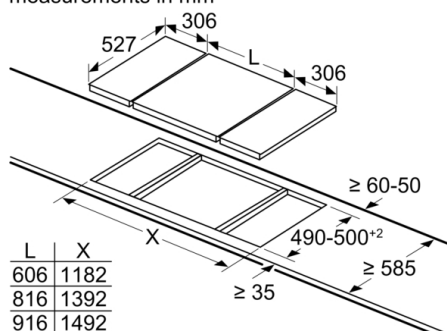

Serie | 8, Domino plinska ploča za kuhanje, 30 cm, PRA3A6D70

measurements in mm