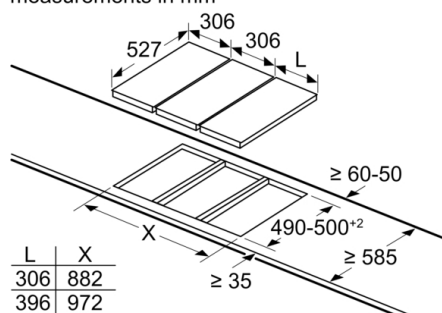

When installing two Domino units right next to a hob, two assembly kits (HEZ394301) are required.

measurements in mm

When installing two or more Domino units side-by-side, one or more assembly kits are required (2 units = 1 assembly kit, 3 units = 2 assembly kits, etc.).

Mjere u mm
Mogućnost kombiniranja Domino-a s odgovarajućim mjerama uređaja i izreza

Tip širine:
Širina uređaja:

	A	B	C	D	L	X		
2x30	306	306	-	-			612	576
1x30, 1x40	306	396	-	-			702	666
1x30, 1x60	306	606	-	-			912	876
1x30, 1x70*	306	710	-	-			1016	980
1x30, 1x80	306	816	-	-			1122	1086
1x30, 1x90	306	916	-	-			1222	1186
2x40	396	396	-	-			792	756
1x40, 1x60	396	606	-	-			1002	966
1x40, 1x70*	396	710	-	-			1106	1070
1x40, 1x80	396	816	-	-			1212	1176
1x40, 1x90	396	916	-	-			1312	1276
3x30	306	306	306	-			918	882
2x30, 1x40	306	306	396	-			1008	972
2x30, 1x60	306	306	606	-			1218	1182
2x30, 1x70*	306	306	710	-			1322	1286
2x30, 1x80	306	306	816	-			1428	1392
2x30, 1x90	306	306	916	-			1528	1492
1x30, 2x40	306	396	396	-			1098	1062
1x30, 1x40, 1x60	306	396	606	-			1308	1272
1x30, 1x40, 1x70*	306	396	710	-			1412	1376
1x30, 1x40, 1x80	306	396	816	-			1518	1482
1x30, 1x40, 1x90	306	396	916	-			1618	1582
2x40, 1x60	396	396	606	-			1398	1362
4x30	306	306	306	306			1224	1188

measurements in mm