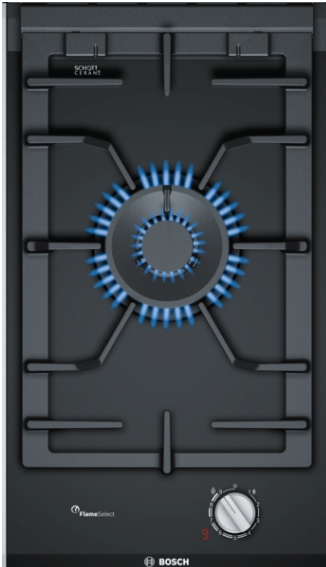

**Serie | 8, Domino plinska ploča za  
kuhanje, 30 cm,  
PRA3A6D70**

**Dodatni pribor**

1 x Nastavak za wok

**Posebni dodatni pribor**

HEZ394301 : Spojna letvica

**Domino plinska ploča za kuhanje s  
funkcijom FlameSelect za postizanje  
savršenih rezultata kuhanja zahvaljujući  
devet precizno definiranih razina snage.**

- **FlameSelect:** za precizno namještanje plamena na devet definiranih razina.
- Dvostruki plamenik za wok (uključujući prsten za wok) – sustav dvostrukog plamenika za visoke temperature do 6 kW (ovisno o vrsti plina).
- Dvostruki električni plamenik s dvije mogućnosti grijanja, brzo zakipljuje vodu ili održava precizno vrenje.
- **Rešetke za lonce koje se mogu prati u perilici posuđa:** za praktično pranje u perilici posuđa.
- **Rešetke za lonce od lijevanog željeza u jednom komadu:** za čvrstoću i stabilnost posuđa za kuhanje.

Dovod električne energije : Plin

Dovod električne energije : Plin

Ukupan broj polja koja se mogu istovremeno upotrebljavati : 1

Ukupan broj polja koja se mogu istovremeno upotrebljavati : 1

Potrebna veličina niše za ugradnju (VxŠxD) : 45 x 270 x 490-500 mm