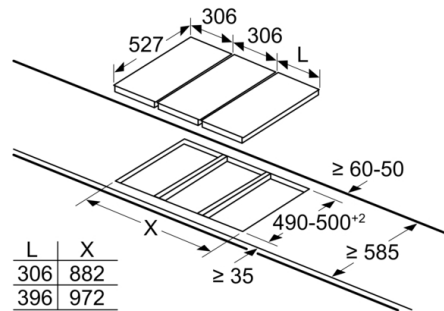

When installing two or more Domino units side-by-side, one or more assembly kits are required (2 units = 1 assembly kit, 3 units = 2 assembly kits, etc.).

Mjere u mm
Mogućnost kombiniranja Domino-a s odgovarajućim mjerama uređaja i izreza

Tip širine:
Širina uređaja:

	A	B	C	D	L	X		
2x30	306	306	-	-			612	576
1x30, 1x40	306	396	-	-			702	666
1x30, 1x60	306	606	-	-			912	876
1x30, 1x70*	306	710	-	-			1016	980
1x30, 1x80	306	816	-	-			1122	1086
1x30, 1x90	306	916	-	-			1222	1186
2x40	396	396	-	-			792	756
1x40, 1x60	396	606	-	-			1002	966
1x40, 1x70*	396	710	-	-			1106	1070
1x40, 1x80	396	816	-	-			1212	1176
1x40, 1x90	396	916	-	-			1312	1276
3x30	306	306	306	-			918	882
2x30, 1x40	306	306	396	-			1008	972
2x30, 1x60	306	306	606	-			1218	1182
2x30, 1x70*	306	306	710	-			1322	1286
2x30, 1x80	306	306	816	-			1428	1392
2x30, 1x90	306	306	916	-			1528	1492
1x30, 2x40	306	396	396	-			1098	1062
1x30, 1x40, 1x60	306	396	606	-			1308	1272
1x30, 1x40, 1x70*	306	396	710	-			1412	1376
1x30, 1x40, 1x80	306	396	816	-			1518	1482
1x30, 1x40, 1x90	306	396	916	-			1618	1582
2x40, 1x60	396	396	606	-			1398	1362
4x30	306	306	306	306			1224	1188

measurements in mm
Assembly kit (HEZ394301) for Domino