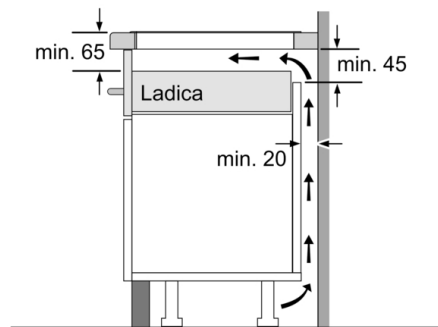

Serie | 6, Flex induction ploča za kuhanje, 30 cm, PXX375FB1E

mjere u mm