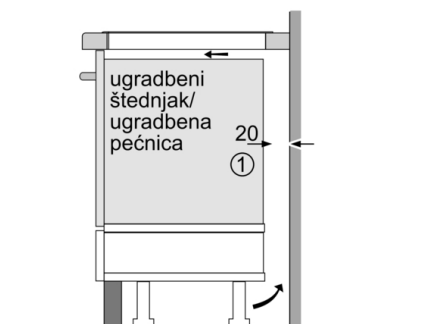

Cutout dimension (X) depending on the combination see table:

Mjere u mm  
Mogućnost kombiniranja Domino-a s odgovarajućim mjerama uređaja i izreza

Tip širine:  
Širina uređaja:

	A	B	C	D	L	X		
2x30	306	306	-	-			612	<b>576</b>
1x30, 1x40	306	396	-	-			702	<b>666</b>
1x30, 1x60	306	606	-	-			912	<b>876</b>
1x30, 1x70*	306	710	-	-			1016	<b>980</b>
1x30, 1x80	306	816	-	-			1122	<b>1086</b>
1x30, 1x90	306	916	-	-			1222	<b>1186</b>
2x40	396	396	-	-			792	<b>756</b>
1x40, 1x60	396	606	-	-			1002	<b>966</b>
1x40, 1x70*	396	710	-	-			1106	<b>1070</b>
1x40, 1x80	396	816	-	-			1212	<b>1176</b>
1x40, 1x90	396	916	-	-			1312	<b>1276</b>
3x30	306	306	306	-			918	<b>882</b>
2x30, 1x40	306	306	396	-			1008	<b>972</b>
2x30, 1x60	306	306	606	-			1218	<b>1182</b>
2x30, 1x70*	306	306	710	-			1322	<b>1286</b>
2x30, 1x80	306	306	816	-			1428	<b>1392</b>
2x30, 1x90	306	306	916	-			1528	<b>1492</b>
1x30, 2x40	306	396	396	-			1098	<b>1062</b>
1x30, 1x40, 1x60	306	396	606	-			1308	<b>1272</b>
1x30, 1x40, 1x70*	306	396	710	-			1412	<b>1376</b>
1x30, 1x40, 1x80	306	396	816	-			1518	<b>1482</b>
1x30, 1x40, 1x90	306	396	916	-			1618	<b>1582</b>
2x40, 1x60	396	396	606	-			1398	<b>1362</b>
4x30	306	306	306	306			1224	<b>1188</b>

measurements in mm  
Assembly kit (HEZ394301) for Domino

B: Dependent on the cut-out depth

measurements in mm

When installing a Domino unit right next to a hob, an assembly kit (HEZ394301) is required.

## Serie | 6, Flex induction ploča za kuhanje, 30 cm, PXX375FB1E

mjere u mm

① Treba predvidjeti prerez za ventilaciju.

mjere u mm

When installing two or more Domino units side-by-side, one or more assembly kits are required (2 units = 1 assembly kit, 3 units = 2 assembly kits, etc.).