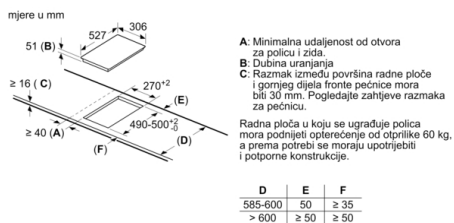

Serie | 6, Flex induction ploča za kuhanje, 30 cm, PXX375FB1E

mjere u mm