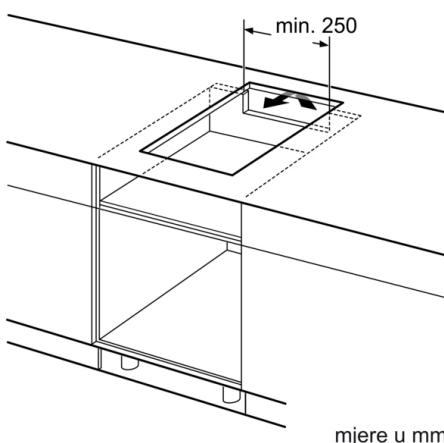

Potrebna veličina niše za ugradnju (VxŠxD) : 51 x 270 x 490-500 mm

Širina proizvoda : 306 mm

Širina proizvoda : 306 mm

Dimenzije proizvoda : 51 x 306 x 527 mm

Dimenzije proizvoda : 51 x 306 x 527 mm

Dimenzije zapakiranog proizvoda (Vx ŠxD) : 110 x 370 x 573 mm

### **Dimenzije:**

- Dimenzije (ŠxD): 306 mm x 527 mm
- Ugradbene dimenzije (VxŠxD): 51 mm x 270 mm x 490 mm
- Min. debljina radne površine: 16 mm
- Fiksni priključni kabel
- Priključni kabel 110 cm
- Priključna snaga: 3.7 KW

Cutout dimension (X) depending on the combination see table:

Mjere u mm  
Mogućnost kombiniranja Domino-a s odgovarajućim mjerama uređaja i izreza

Tip širine:  
Širina uređaja:

	A	B	C	D	L	X		
2x30	306	306	-	-			612	<b>576</b>
1x30, 1x40	306	396	-	-			702	<b>666</b>
1x30, 1x60	306	606	-	-			912	<b>876</b>
1x30, 1x70*	306	710	-	-			1016	<b>980</b>
1x30, 1x80	306	816	-	-			1122	<b>1086</b>
1x30, 1x90	306	916	-	-			1222	<b>1186</b>
2x40	396	396	-	-			792	<b>756</b>
1x40, 1x60	396	606	-	-			1002	<b>966</b>
1x40, 1x70*	396	710	-	-			1106	<b>1070</b>
1x40, 1x80	396	816	-	-			1212	<b>1176</b>
1x40, 1x90	396	916	-	-			1312	<b>1276</b>
3x30	306	306	306	-			918	<b>882</b>
2x30, 1x40	306	306	396	-			1008	<b>972</b>
2x30, 1x60	306	306	606	-			1218	<b>1182</b>
2x30, 1x70*	306	306	710	-			1322	<b>1286</b>
2x30, 1x80	306	306	816	-			1428	<b>1392</b>
2x30, 1x90	306	306	916	-			1528	<b>1492</b>
1x30, 2x40	306	396	396	-			1098	<b>1062</b>
1x30, 1x40, 1x60	306	396	606	-			1308	<b>1272</b>
1x30, 1x40, 1x70*	306	396	710	-			1412	<b>1376</b>
1x30, 1x40, 1x80	306	396	816	-			1518	<b>1482</b>
1x30, 1x40, 1x90	306	396	916	-			1618	<b>1582</b>
2x40, 1x60	396	396	606	-			1398	<b>1362</b>
4x30	306	306	306	306			1224	<b>1188</b>

mjere u mm