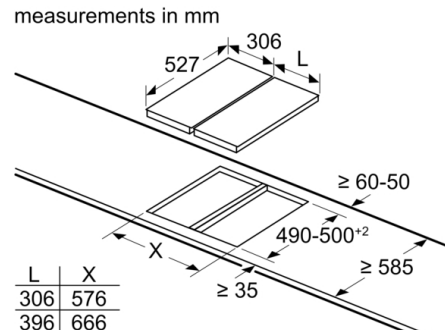

### **Dimenzije:**

- Dimenzije (ŠxD): 306 mm x 527 mm
- Ugradbene dimenzije (VxŠxD): 51 mm x 270 mm x 490 mm
- Min. debljina radne površine: 16 mm
- Fiksni priključni kabel
- Priključni kabel 110 cm
- Priključna snaga: 3.7 KW

Cutout dimension (X) depending on the combination see table:

Mjere u mm  
Mogućnost kombiniranja Domino-a s odgovarajućim mjerama uređaja i izreza

Tip širine:  
Širina uređaja:

	A	B	C	D	L	X		
2x30	306	306	-	-			612	<b>576</b>
1x30, 1x40	306	396	-	-			702	<b>666</b>
1x30, 1x60	306	606	-	-			912	<b>876</b>
1x30, 1x70*	306	710	-	-			1016	<b>980</b>
1x30, 1x80	306	816	-	-			1122	<b>1086</b>
1x30, 1x90	306	916	-	-			1222	<b>1186</b>
2x40	396	396	-	-			792	<b>756</b>
1x40, 1x60	396	606	-	-			1002	<b>966</b>
1x40, 1x70*	396	710	-	-			1106	<b>1070</b>
1x40, 1x80	396	816	-	-			1212	<b>1176</b>
1x40, 1x90	396	916	-	-			1312	<b>1276</b>
3x30	306	306	306	-			918	<b>882</b>
2x30, 1x40	306	306	396	-			1008	<b>972</b>
2x30, 1x60	306	306	606	-			1218	<b>1182</b>
2x30, 1x70*	306	306	710	-			1322	<b>1286</b>
2x30, 1x80	306	306	816	-			1428	<b>1392</b>
2x30, 1x90	306	306	916	-			1528	<b>1492</b>
1x30, 2x40	306	396	396	-			1098	<b>1062</b>
1x30, 1x40, 1x60	306	396	606	-			1308	<b>1272</b>
1x30, 1x40, 1x70*	306	396	710	-			1412	<b>1376</b>
1x30, 1x40, 1x80	306	396	816	-			1518	<b>1482</b>
1x30, 1x40, 1x90	306	396	916	-			1618	<b>1582</b>
2x40, 1x60	396	396	606	-			1398	<b>1362</b>
4x30	306	306	306	306			1224	<b>1188</b>

## Serie | 6, Flex induction ploča za kuhanje, 30 cm, PXX375FB1E

mjere u mm

① Treba predvidjeti prerez za ventilaciju.

mjere u mm

When installing two or more Domino units side-by-side, one or more assembly kits are required (2 units = 1 assembly kit, 3 units = 2 assembly kits, etc.).

mjere u mm