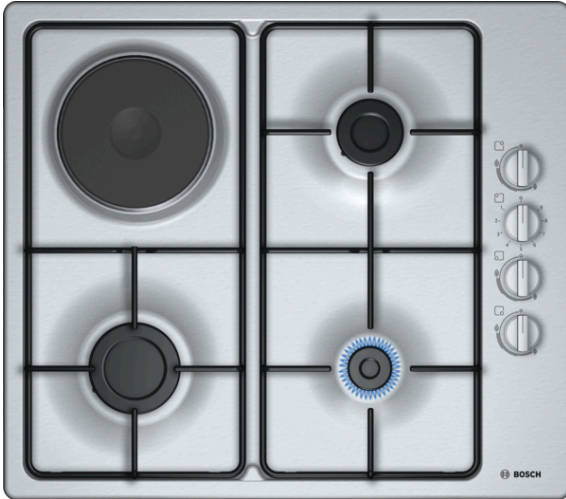

**Serie | 2, Kombinirana ploča za
kuhanje (plin i struja), 60 cm,
Stainless steel
PBY6C5B80Q**

Dodatni pribor

1 x Križić za manju posudu

**Plinska ploča za kuhanje s bočnim
kontrolama: željene zone kuhanja lako se
podešavaju bočnim kontrolama.**

- **Unitarni nosači posuđa od čelika:** za puno stabilnosti i čvrstoću.
- **Boja površine:** elegantan dizajn od nehrđajućeg čelika.

Tehnički podaci

Grupa proizvoda / linija proizvoda :	mixed hob w integr controls
Ugradbeni / samostojeći :	Ugradbeni
Dovod električne energije :	Električan/plinski miješano
Ukupan broj polja koja se mogu istovremeno upotrebljavati :	3
Tip uređaja za podešavanje upravljačkih postavki :	sword knobs
Potrebna veličina niše za ugradnju (Vx ŠxD) :	43 x 560-560 x 480-490
Širina proizvoda (mm) :	580
Dimenzije proizvoda (mm) :	43 x 580 x 510
Dimenzije zapakiranog proizvoda (Vx ŠxD) (mm) :	145 x 620 x 570
Neto težina (kg) :	7,160
Bruto težina (kg) :	8,0
Indikator preostale topline :	bez
Položaj komandne ploče :	right
Boja površine :	Stainless steel
Boja okvira :	Stainless steel
Certifikati odobrenja :	TSE
Dužina kabela za napajanje (cm) :	100
EAN kod :	4242002826646
Nazivni podaci električnog priključka (W) :	1000
Nazivni podaci plinskog priključka (W) :	5700
Struja (A) :	10
Napon (V) :	220-240
Frekvencija (Hz) :	50; 60

4 242002 826646

**Serie | 2, Kombinirana ploča za kuhanje (plin i struja), 60 cm, Stainless steel
PBY6C5B80Q**

Plinska ploča za kuhanje s bočnim kontrolama: željene zone kuhanja lako se podešavaju bočnim kontrolama.

Dizajn:

- Ploča za kuhanje nehrđajući čelik

Komfor:

- Jednoručno paljenje
- Čelični držač posuda

Polja za kuhanje:

- 1 snažni, 1 obični, 1 štedljivi plamenik; 1 električno polje za kuhanje
- Prednji lijevi: jaki plamenik, do 3 kW (ovisno o tipu plina)
- Stražnji lijevi: el. polje za kuhanje, 1 kW
- Stražnji desni: standardni plamenik, do 1.7 kW (ovisno o tipu plina)
- Prednji desni: štedljivi plamenik, do 1 kW (ovisno o tipu plina)